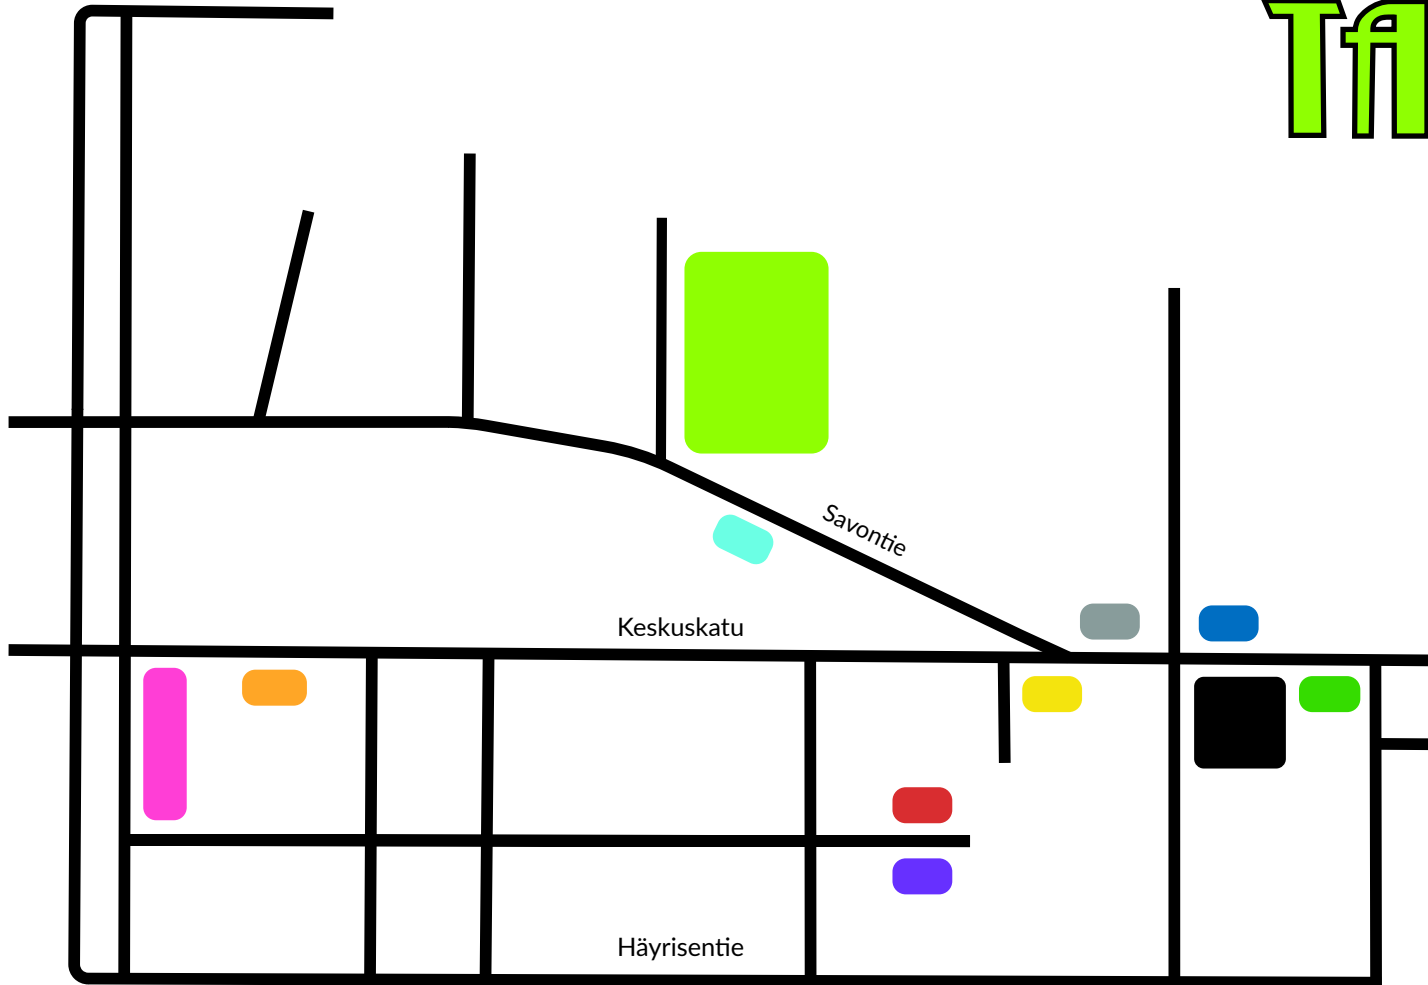

TAIDEKATU

TUNNE TUNTEESI

PIEKSÄMÄKI

26.5.-30.7.2023

Yhteistyössä

● Keskuskatu 38
Tuula Koskela
Elina Rossi
Tuula Ylönen

● Keskuskatu 36
Taidepesula

● Savontie 13
Mari Jalava
Joni Kärkkäinen
Auli Korhonen
Petri Haavisto
Bela Biennaali

● Savontie 12
Larisa Sharaevskaia

● Torikatu 7
Nadia Zubareva

● Torikatu/
Häyrisentie 3 LH 2
Kari Kärkkäinen

● Keskuskatu 16
Mari Saravo

● Savontie 1
Toni Tarulahti

● Keskuskatu 7
Nuorisotoimi

● Kauppakatu 5
Jyri Pitkänen
Juha Hemminki
Marja-Liisa Lintunen
20x20 ryhmä
Taidepesula